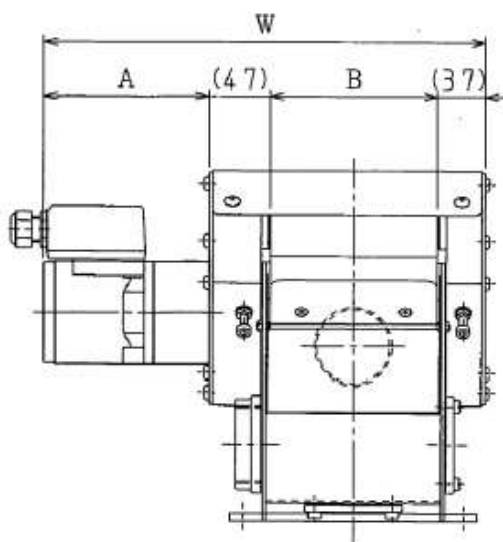

パナソニック製モーター仕様

住友製モーター仕様

マグクリーン モーター変更 仕様対応表

MS-2FB~6FB形

MS-2FB~6FB-R形

【パナソニック製モーター搭載品】

適合ケーブル：φ8～φ12

	W寸法	A寸法	B寸法
MS-2FB (H, HP) - (R)	(278)	115	79
MS-4FB (H, HP) - (R)	(328)		129
MS-6FB (H, HP) - (R)	(378)		179

【住友製モーター搭載品】

適合ケーブル：φ6～φ12

	W寸法	A寸法	B寸法
MS-2FB (H, HP) - (R) - SM	(290.5)	127.5	79
MS-4FB (H, HP) - (R) - SM	(340.5)		129
MS-6FB (H, HP) - (R) - SM	(390.5)		179