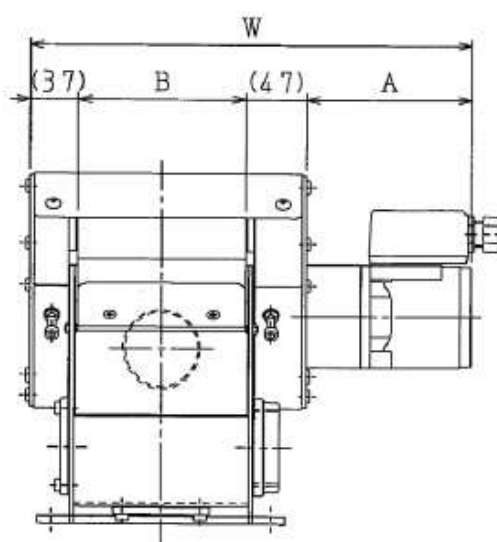

パナソニック製モーター仕様

住友製モーター仕様

マグクリーン モーター変更 仕様対応表

MS-2FB~6FB形

MS-2FB~6FB-R形

【パナソニック製モーター搭載品】

適合ケーブル：φ8～φ12

	W寸法	A寸法	B寸法
MS-2FB (H, HP) - (R)	(278)	115	79
MS-4FB (H, HP) - (R)	(328)		129
MS-6FB (H, HP) - (R)	(378)		179

【住友製モーター搭載品】

適合ケーブル：φ6～φ12

	W寸法	A寸法	B寸法
MS-2FB (H, HP) - (R) - SM	(290.5)	127.5	79
MS-4FB (H, HP) - (R) - SM	(340.5)		129
MS-6FB (H, HP) - (R) - SM	(390.5)		179